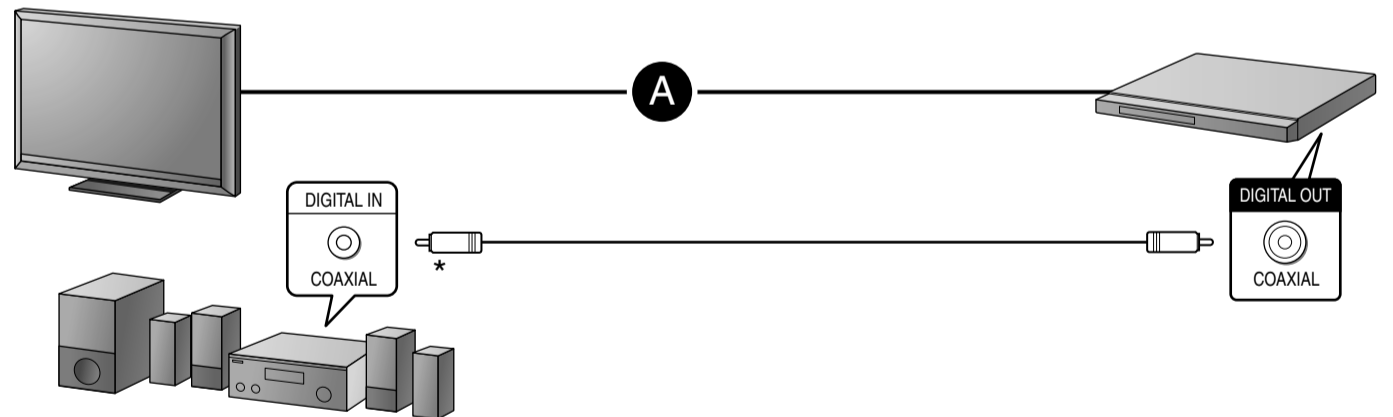

CD/DVD Player

Startup Guide / Guide de démarrage / Guía de inicio rápido / Guia de Início Rápido

1

A

■ COMPONENT VIDEO & AUDIO

■ VIDEO & AUDIO

B

■ COAXIAL

TIME/TEXT

PICTURE NAVI

AUDIO

SUBTITLE

MENU

DISPLAY

Navigation Bar 1

Navigation Bar 2